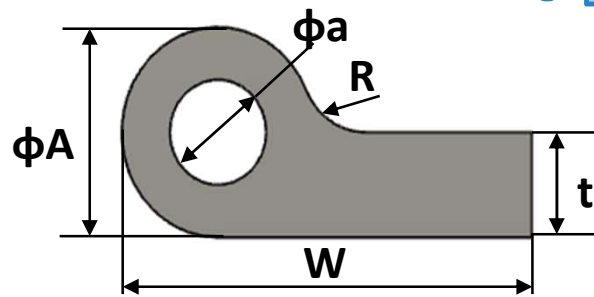

P TYPE RUBBER

P型ゴム

※ W寸法は最大値です

金型番号	ϕA	W	t	r	ϕa		コーナー部				
							平面外P型	平面内P型	立体外P型	立体内P型	P型特殊
KSP-16 07	16	65	7	3	8		◎				
KSP-18 09	18	55	9	3	5		◎	◎			
KSP-20 06	20	100	6	3	10						
KSP-20 09	20	120	9	3	10						
KSP-20 10	20	65	10	3	8	10					
KSP-20 12	20	95	12	5	8	10	○-69		○-90		
KSP-21 10	21	60	10	3	8	10	○				
KSP-22 12	22	100	12	3	10						
KSP-24 10	24	62	10	5	10		◎				
KSP-25 09	25	100	9	3	10		○-60				
KSP-25 10	25	90	10	3	10	12	◎	◎			
KSP-28 12	28	100	12	4	10		◎				
KSP-30 10	30	100	10	3	10	12	15	◎	◎	◎	◎

※この他にも様々な形状・サイズございますので、お問い合わせください。

P TYPE RUBBER

P型ゴム

※ W寸法は最大値です

金型番号	ϕA	W	t	r	ϕa			コーナー部				
								平面外P型	平面内P型	立体外P型	立体内P型	P型特殊
KSP-30 12	30	120	12	5	10	12	15	◎	◎	◎	○	
KSP-30 15	30	110	15	5	15			◎	10Rコーナ-	◎	◎-80	◎
KSP-35 15	35	110	15	5	12	15		◎				
KSP-40 15	40	120	15	7	15	16	20	◎	◎	◎	◎	◎
KSP-40 20	40	100	20	6	10	15				◎		
KSP-42 10	42	120	10	3	20							
KSP-45 20	45	140	20	7.5	20							
KSP-50 15	50	120	15	6	20	25		◎	◎	◎	◎	
KSP-50 20	50	140	20	5	25	20		◎	◎	◎		◎
KSP-50 15	50	155	15	7								
KSP-55 20	55	120	20	7								
KSP-60 18	60	130	18	12	25	30		◎	◎	◎		
KSP-60 20	60	130	20	12	15	25	30	◎				
KSP-70 25	70	180	25	18	30			◎				